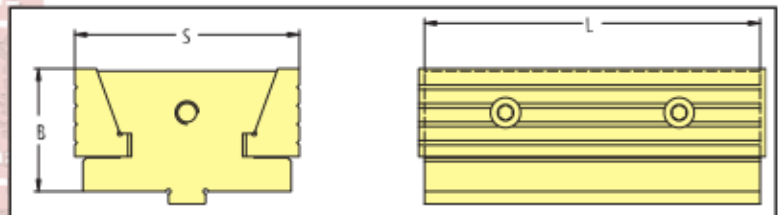

CORPO BASE/BASIC BODY SP. 81

MOD	L	H	M	G	D	R
100	314,5	95	157,25	14	40	20
125	366	120	183	14	43	27
150	449	145	224,5	16	57	35
200	613	195	306,5	16	67	40

PROLUNGA MOBILE/MOBILE EXTENSION SP. 81

MOD	L	H	M	G	D	S	P	R
100	175	95	35	14	40	64	57	20
125	190	120	35	14	43	84	60	27
150	240	145	40	16	57	107	93	35
200	284	195	40	16	67	123	106	40

PROLUNGA FISSA/FIXED EXTENSION SP. 81

MOD	L	H	M	G	D	S	P
100	130	95	35	14	40	25	23
125	150	120	35	14	43	30	28
150	170	145	35	16	57	33	29
200	200	195	35	16	67	42	38

FISSO DOPPIO/DOUBLE FIXED DSP. 81

MOD	B	L	S
100	40	95	74
125	46	120	85
150	53	145	97
200	67	195	120