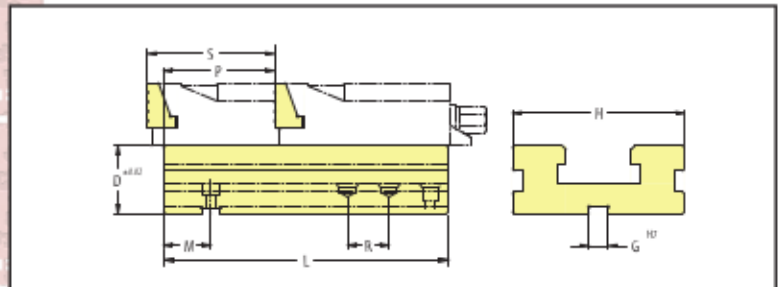

COMPONENTI / COMPONENT PARTS SP. 81

CORPO PROLUNGATO/LENGTHENED BODY DSP - PSP 81

MOD	D	E	F	G	H	L	R
100	40	200	235	14	95	470	20
125	43	243	284	14	120	568	27
150	57	283	330	16	145	660	35
200	67	325	380	16	195	760	40

CORPO BASE/BASIC BODY SP. 81

MOD	L	H	M	G	D	R
100	314,5	95	157,25	14	40	20
125	366	120	183	14	43	27
150	449	145	224,5	16	57	35
200	613	195	306,5	16	67	40

PROLUNGA MOBILE/MOBILE EXTENSION SP. 81

MOD	L	H	M	G	D	S	P	R
100	175	95	35	14	40	64	57	20
125	190	120	35	14	43	84	60	27
150	240	145	40	16	57	107	93	35
200	284	195	40	16	67	123	106	40