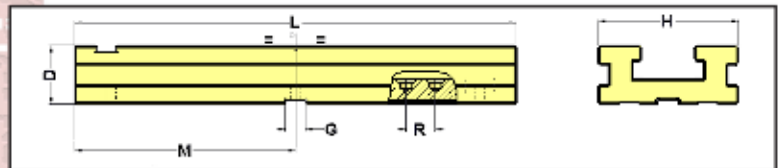

COMPONENTI / COMPONENT PARTS SP. 81

CORPO PROLUNGATO/LENGTHENED BODY DSP - PSP 81

MOD	D	E	F	G	H	L	R
100	40	200	235	14	95	470	20
125	43	243	284	14	120	568	27
150	57	283	330	16	145	660	35
200	67	325	380	16	195	760	40

CORPO BASE/BASIC BODY SP. 81

MOD	L	H	M	G	D	R
100	314,5	95	157,25	14	40	20
125	366	120	183	14	43	27
150	449	145	224,5	16	57	35
200	613	195	306,5	16	67	40

PROLUNGA MOBILE/MOBILE EXTENSION SP. 81

MOD	L	H	M	G	D	S	P	R
100	175	95	35	14	40	64	57	20
125	190	120	35	14	43	84	60	27
150	240	145	40	16	57	107	93	35
200	284	195	40	16	67	123	106	40

PROLUNGA FISSA/FIXED EXTENSION SP. 81

MOD	L	H	M	G	D	S	P
100	130	95	35	14	40	25	23
125	150	120	35	14	43	30	28
150	170	145	35	16	57	33	29
200	200	195	35	16	67	42	38

FISSO DOPPIO/DOUBLE FIXED DSP. 81

MOD	B	L	S
100	40	95	74
125	46	120	85
150	53	145	97
200	67	195	120