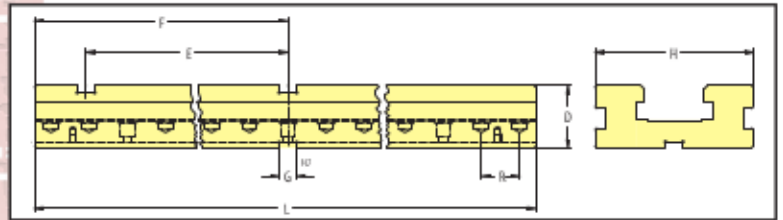

COMPONENTI / COMPONENT PARTS SP. 81

CORPO PROLUNGATO/LENGTHENED BODY DSP - PSP 81

MOD	D	E	F	G	H	L	R
100	40	200	235	14	95	470	20
125	43	243	284	14	120	568	27
150	57	283	330	16	145	660	35
200	67	325	380	16	195	760	40

CORPO BASE/BASIC BODY SP. 81

MOD	L	H	M	G	D	R
100	314,5	95	157,25	14	40	20
125	366	120	183	14	43	27
150	449	145	224,5	16	57	35
200	613	195	306,5	16	67	40

PROLUNGA MOBILE/MOBILE EXTENSION SP. 81

MOD	L	H	M	G	D	S	P	R
100	175	95	35	14	40	64	57	20
125	190	120	35	14	43	84	60	27
150	240	145	40	16	57	107	93	35
200	284	195	40	16	67	123	106	40

PROLUNGA FISSA/FIXED EXTENSION SP. 81

MOD	L	H	M	G	D	S	P
100	130	95	35	14	40	25	23
125	150	120	35	14	43	30	28
150	170	145	35	16	57	33	29
200	200	195	35	16	67	42	38

FISSO DOPPIO/DOUBLE FIXED DSP. 81

MOD	B	L	S
100	40	95	74
125	46	120	85
150	53	145	97
200	67	195	120