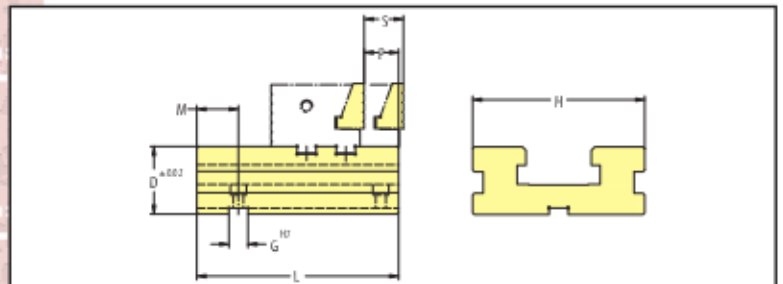

CORPO BASE/BASIC BODY SP. 81

MOD	L	H	M	G	D	R
100	314,5	95	157,25	14	40	20
125	366	120	183	14	43	27
150	449	145	224,5	16	57	35
200	613	195	306,5	16	67	40

PROLUNGA MOBILE/MOBILE EXTENSION SP. 81

MOD	L	H	M	G	D	S	P	R
100	175	95	35	14	40	64	57	20
125	190	120	35	14	43	84	60	27
150	240	145	40	16	57	107	93	35
200	284	195	40	16	67	123	106	40

PROLUNGA FISSA/FIXED EXTENSION SP. 81

MOD	L	H	M	G	D	S	P
100	130	95	35	14	40	25	23
125	150	120	35	14	43	30	28
150	170	145	35	16	57	33	29
200	200	195	35	16	67	42	38

FISSO DOPPIO/DOUBLE FIXED DSP. 81

MOD	B	L	S
100	40	95	74
125	46	120	85
150	53	145	97
200	67	195	120